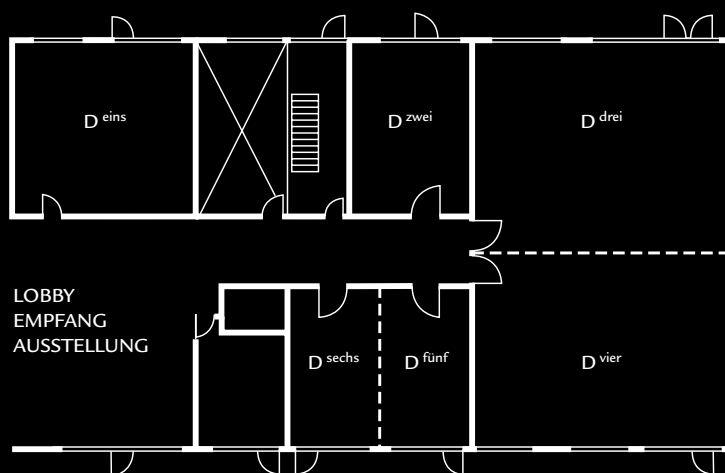

Ein echter Insidertipp, in exzellent zentraler und zugleich verkehrsgünstiger Lage, zwischen Königsallee, Messe und Flughafen.

FACTS & FIGURES

- 160 klimatisierte Design-Studios & Suiten (27-52 m²)
- Analog, ISDN, DSL (kostenfrei) und W-LAN, Flatscreen TV, freies Sky TV
- VEN Restaurant & Lounge Bar, Terrasse
- Wellness Center
- 6 Konferenzräume 20-174 m², total 320 m²
- 56 Tiefgaragenplätze
- Getränke aus der Minibar kostenfrei

A real insider tip, a very central location with excellent transport links – in between the "Königsallee", the fairground and the airport.

FACTS & FIGURES

- 160 Design rooms & suites (27-65 m²), air-conditioned
- Analog, ISDN, DSL (free of charge) & W-LAN, Flatscreen TV, free Sky TV
- VEN Restaurant & Lounge Bar, terrace
- Wellness center
- Meeting facilities, 6 rooms 20-174 m², total 320 m²
- 56 Underground parking spaces
- Drinks from the mini bar free of charge

VERANSTALTUNGSRÄUME GRÖSSEN & KAPAZITÄTEN
MEETING ROOMS MEASUREMENTS & CAPACITIES

Meetingraum Meeting Room	M2 Sq. Mts.	Volume (length x width x height)	Theater Theatre	Parlament Classroom	Bankett Banquet	Block Boardroom	U-Form U-Shape
D eins	52	6,7 x 7,8 x 4,3	30	24	20	16	16
D zwei	33	5,1 x 6,0 x 4,3	18	12	--	12	12
D drei	95	11,1 x 8,5 x 4,3	60	56	40	30	30
D vier	79	11,1 x 7,1 x 4,3	45	42	30	26	25
D fünf	20	5,0 x 4,0 x 4,3	14	--	--	8	8
D sechs	20	5,0 x 4,0 x 4,3	14	--	--	8	8
D drei + D vier	174	11,1 x 15,6 x 4,3	140	100	70	50	50
D fünf + D sechs	40	5,0 x 8,0 x 4,3	25	20	16	14	16

TAGUNGEN & VERANSTALTUNGEN

Treffpunkt für Business-Highlights, City Life und Fashion: modernste Flächen für Meetings und Events im neuen Look. Sechs hohe, lichte und klimatisierte Räume auf insgesamt 320 m² (größter Raum 174 m²) mit Top-Interieur und modernster Technik bieten die besondere Atmosphäre für neue Ideen. W-LAN kostenfrei.